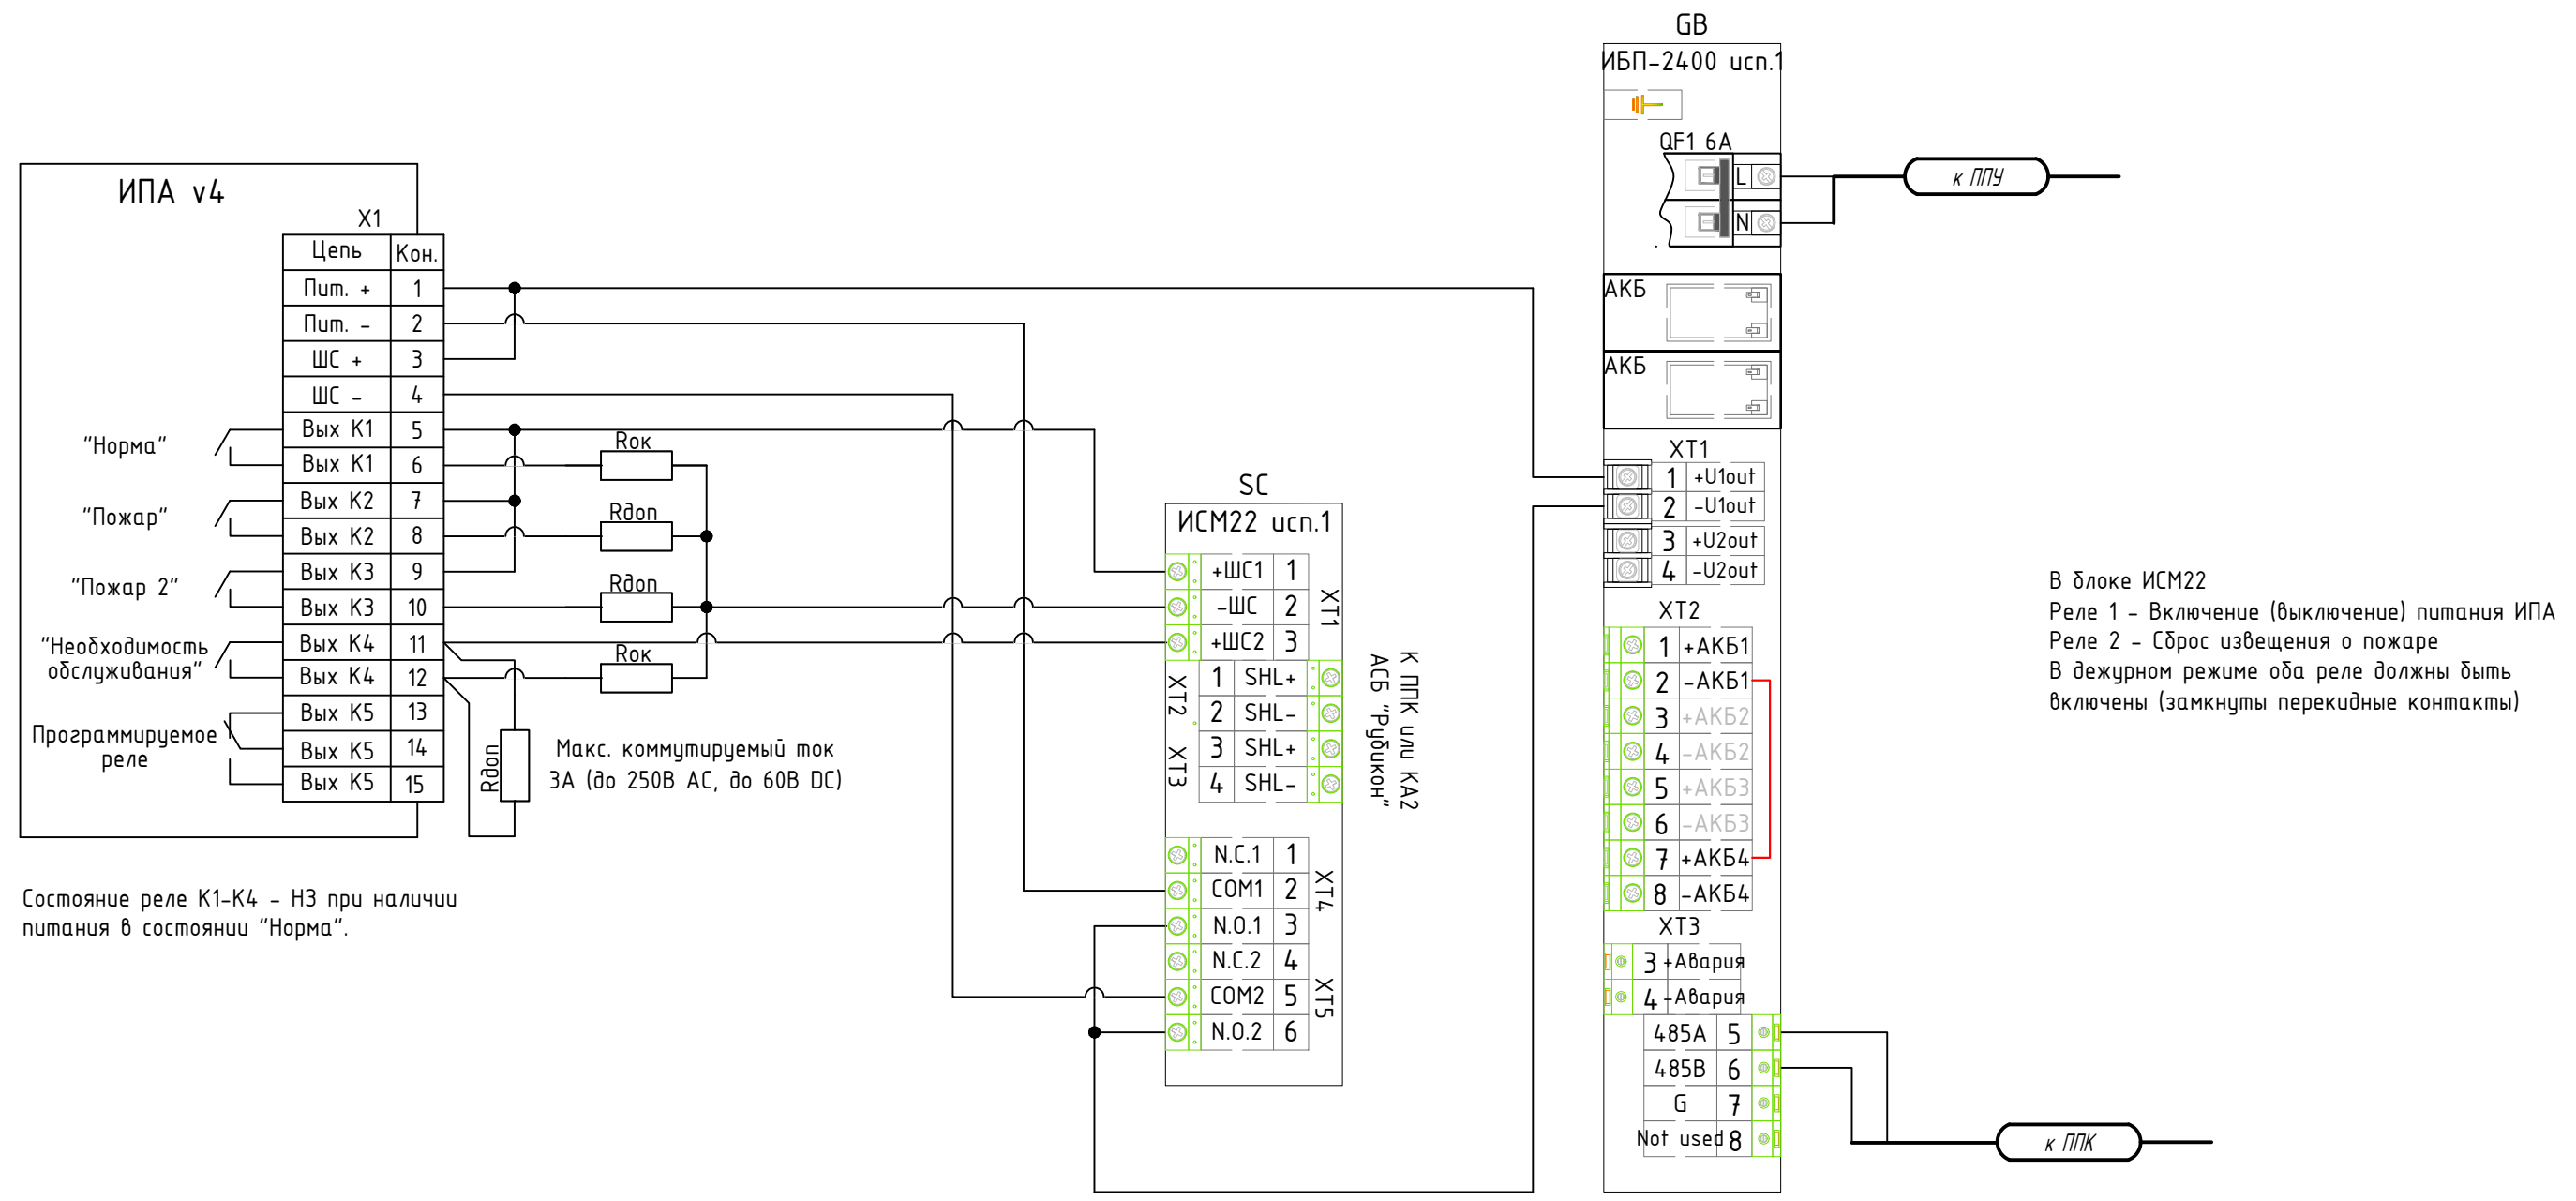

Схема подключения ИПА v4 в адресный шлейф АСБ "Рубикон"

Согласовано
Взаим. инв. N
Подп. и дата
Инв. N подл.

Поз.	Обозначение	Наименование и техническая характеристика	Кол-во	Примечание
1	ИПА v4	Извещатель аспирационный ИПА v4	1	ЗАО ПО "Спецавтоматика"
2	R _{ок}	Резистор 470 Ом	2	
3	R _{доп}	Резистор 1,5 кОм	3	
4	GB	Источник вторичного электропитания резервированный (24В, 5А, RS-485, отсек для двух АКБ 17А*ч, 18А*ч) ИБП 2400 исп.1 АСБ Рубикон	1	ООО "СИГМА-ИС"
5	AP5	Адресный расширитель на 5 шлейфов	1	ООО "СИГМА-ИС"
6	SC	Адресный исполнительный модуль двухканальный 2 реле, ИСМ22 исп.1 АСБ Рубикон	1	ООО "СИГМА-ИС"

ППУ - панель противопожарных устройств
ППК - приемно-контрольная панель

						ITV-2019.Rubicon		
Изм.	Кол.уч.	Лист	Идок	Подпись	Дата			
Разраб.						Стадия	Лист	Листов
Проверил						р	1	1
ГИП						ITV		
Схема электрическая принципиальная подключения извещателя пожарного аспирационного ИПА v4 в систему АСБ "Рубикон"								