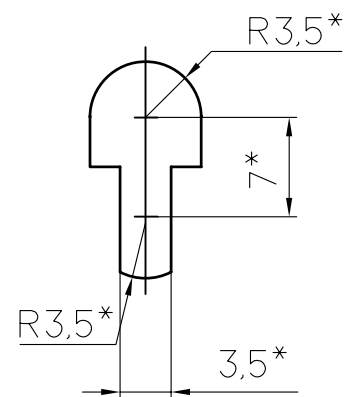

Изм/лист	№ докум.	Подп.	Дата

Перв. примен.

Справ. №

Подпись и дата

Инв. № дубл.

Взам. инв. №

Подпись и дата

Инв. № подл.