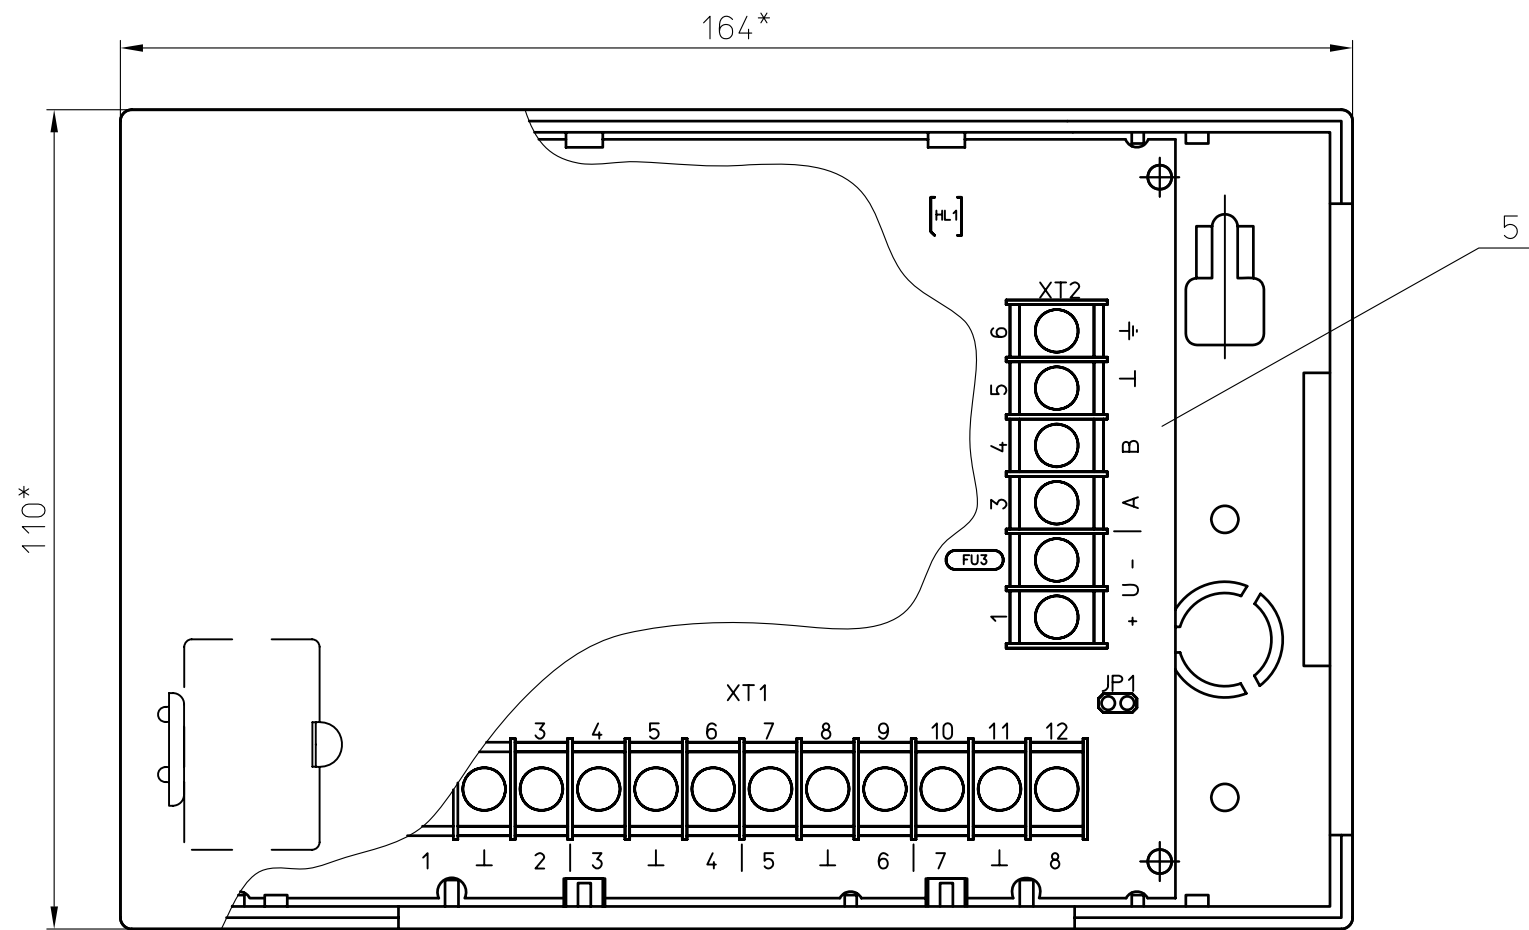

Рис.1 САКИ.42564 1.105 СБ

Обозначение	Рис.
САКИ.42564 1.105 СБ	1
САКИ.42564 1.105-01 СБ	2

Изм.	Лист	N докум.	Подп.	Дата	Сетевой контроллер СКШС-02	Лит.	Масса	Масштаб
Разраб.								1:1
Проб.								
Т.контр.								
Согласов.								
Н.контр.						Лист 1	Листов 3	
Утв.						<b>СИГМА-ИС</b>		