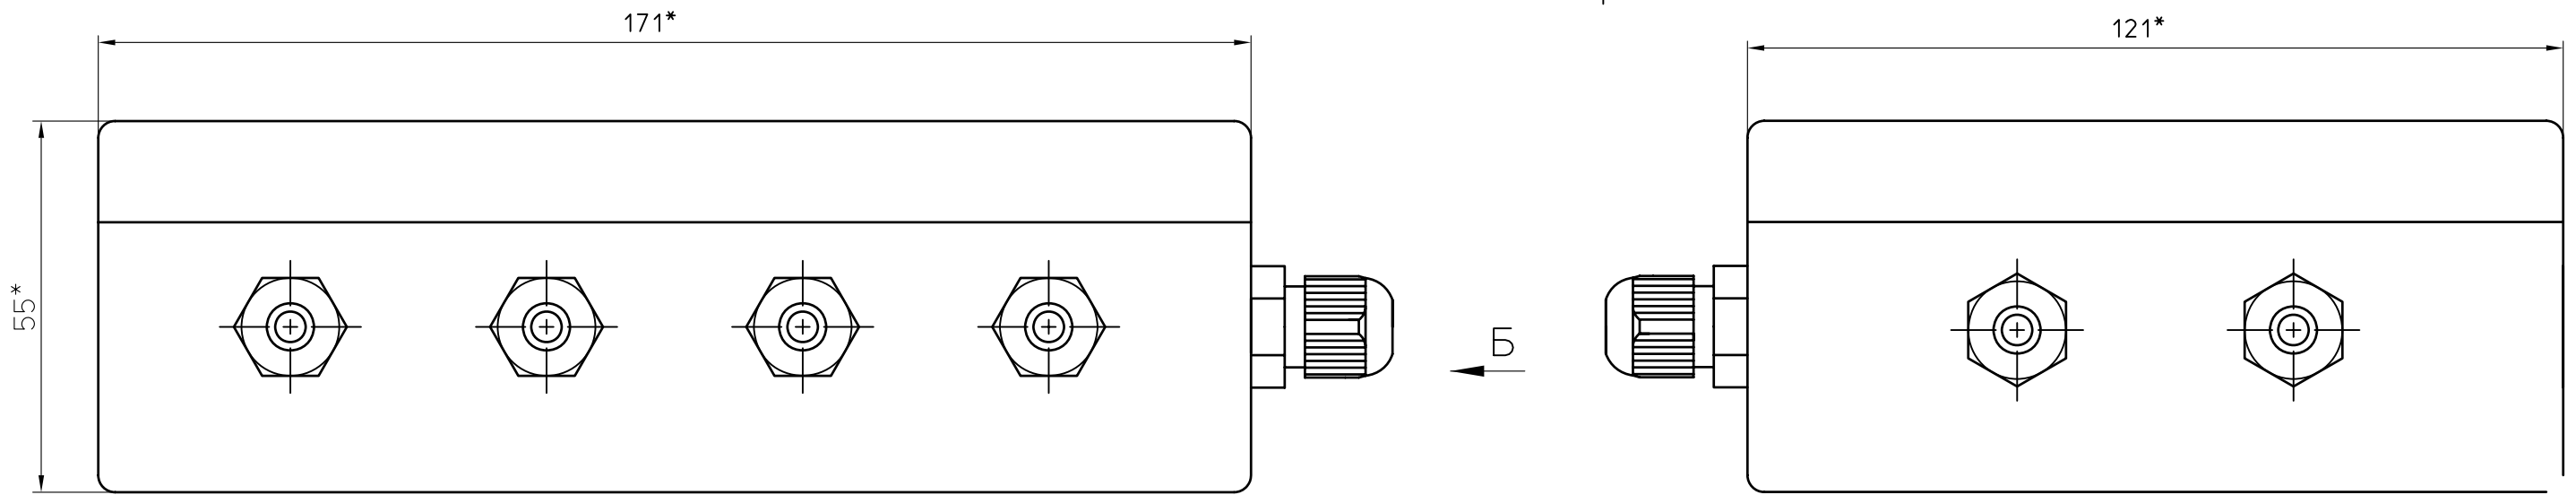

Рис.2 САКИ.425641.105-01 СБ
Остальное см. рис.1

Крышка условно не показана