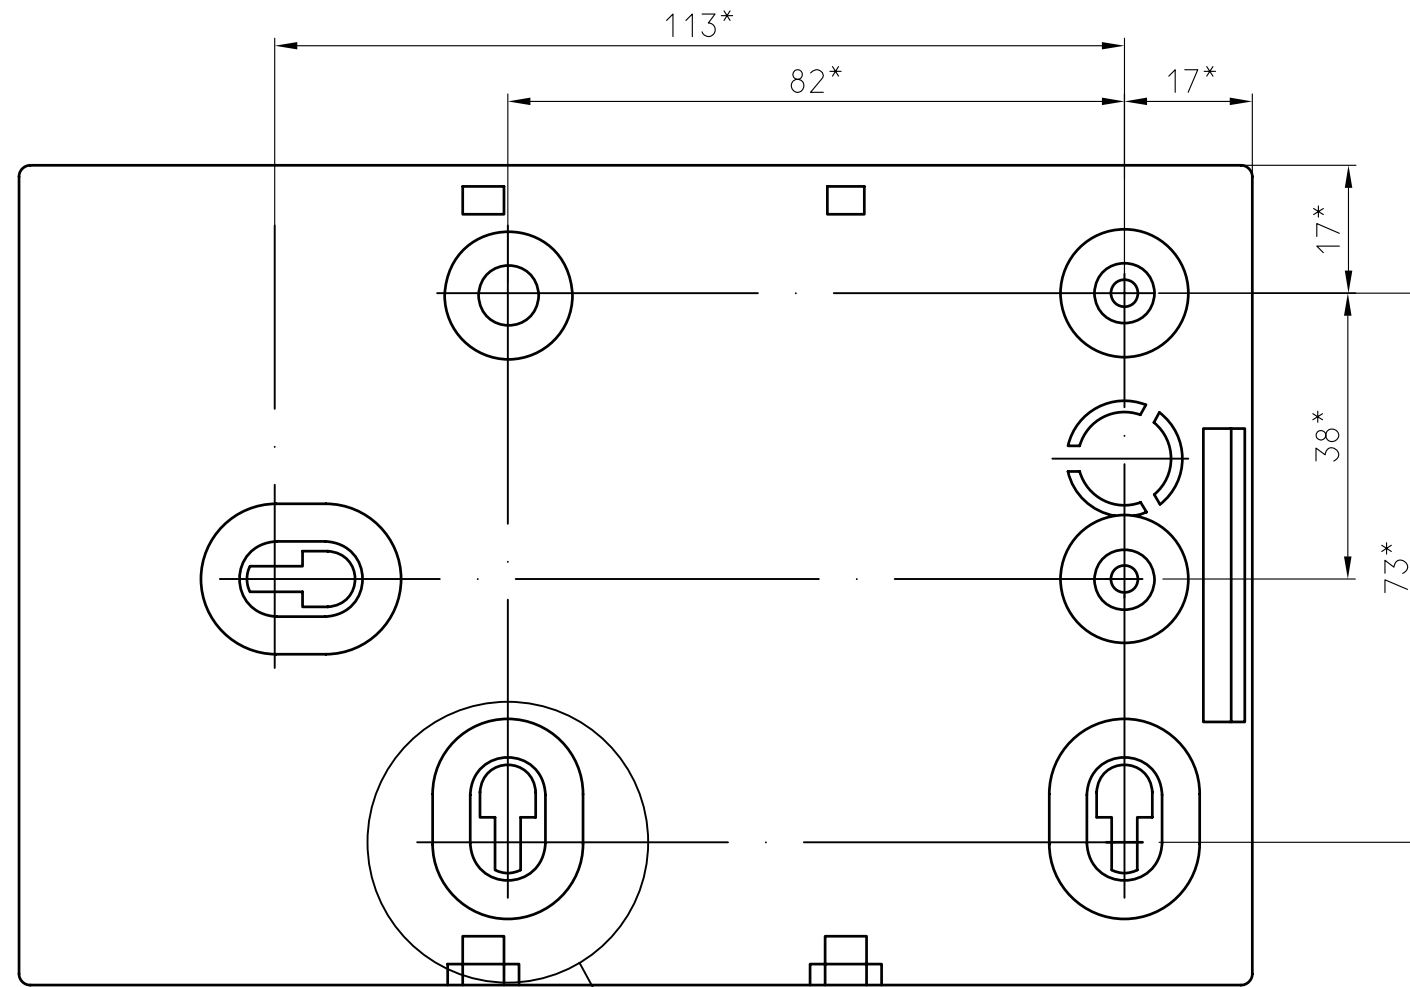

Рис.1 САКИ.42564 1.105

А(лист 1)

Г(2:1)

Г
Зонтв.