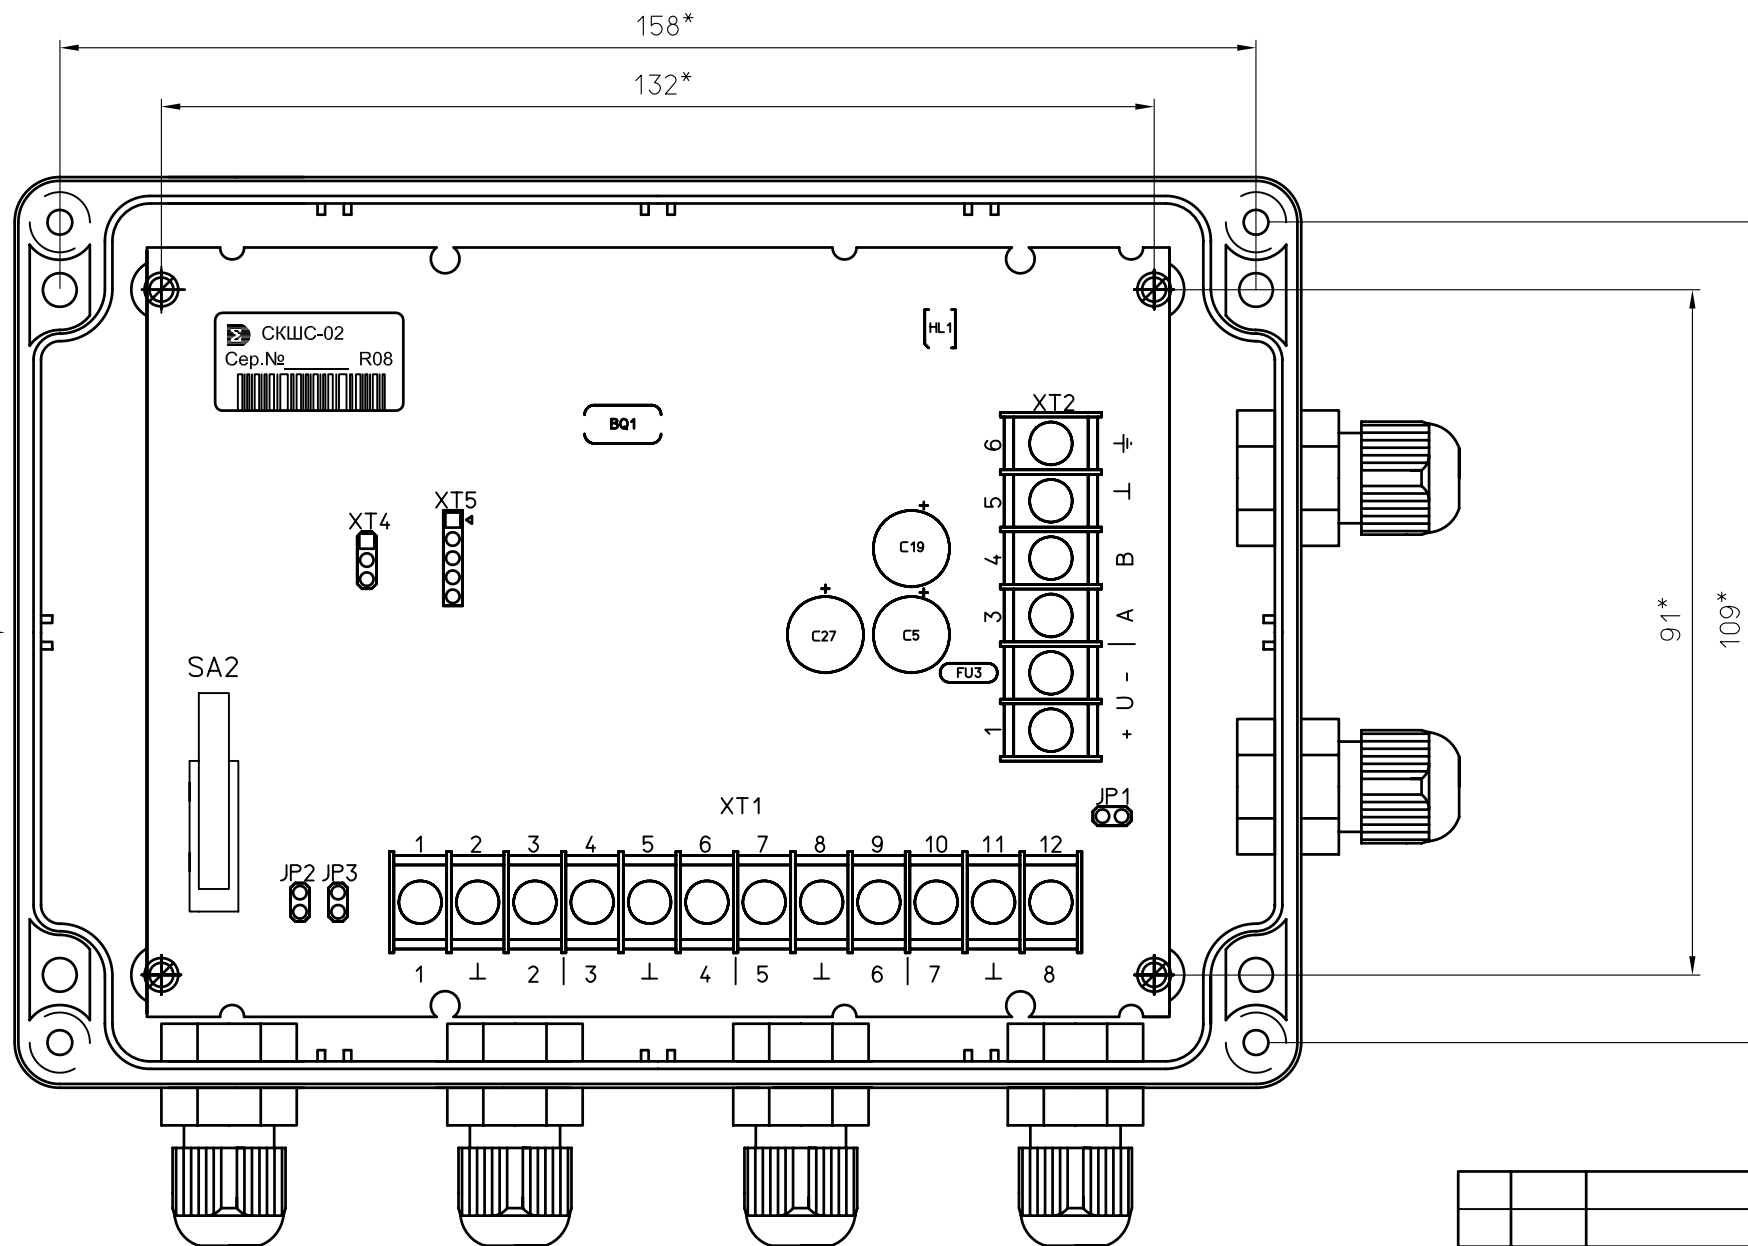

Рис.1 САКИ.42564 1.105 СБ

Обозначение	Рис.
САКИ.42564 1.105 СБ	1
САКИ.42564 1.105-01 СБ	2

Изм.	Лист	N докум.	Подп.	Дата	Сетевой контроллер СКШС-02	Лит.	Масса	Масштаб
Разраб.								1:1
Проб.								
Т.контр.								
Согласов.								
Н.контр.						Лист 1	Листов 3	
Утв.						<b>СИГМА-ИС</b>		

Взам. инв. №

Подпись и дата

Инв. № подл.

Рис.2 САКИ.425641.105-01 СБ  
Остальное см. рис.1

Крышка условно не показана

Изм/Лист	№ докум.	Подп.	Дата

Перв. примен.

Справ. №