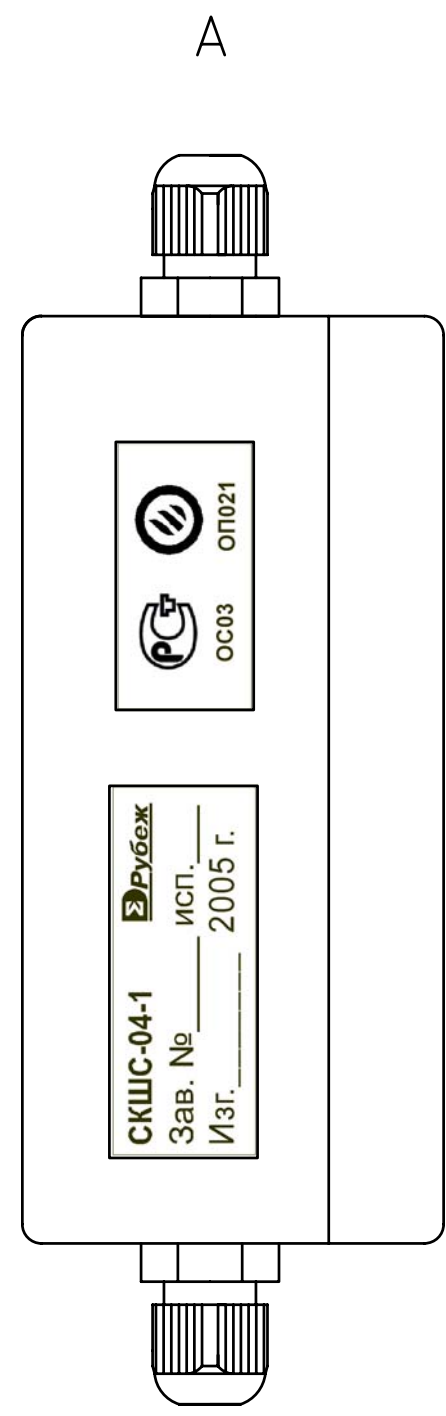

Рис.1 САКИ.425641.155 СБ

Обозначение	Рис.
САКИ.425641.155 СБ	1
САКИ.425641.155-01 СБ	2

Изм	Лист	N докум.	Подп.	Дата	Сетевой контроллер СКШС-04	Лит.	Масса	Масштаб
Разраб.						Лист 1	Листов 3	
Проб.								
Т.контр.								
Согласов.								
Н.контр.								
Утв.								

Перв. примен.

Спраб. N

110*

164*

Подп. и дата

Инв. N дубл.

Взам. инв. N

Подп. и дата

Рис.1 САКИ.42564 1.155

А(лист 1)

Г(2:1)

Г
Зонтв.

Изм/лист	№ докум.	Подп.	Дата

Рис.2 САКИ.425641.155-01 СБ
Остальное см. рис.1

Крышка условно не показана

Инв.№ подл.	Подпись и дата	Взам. инв.№	Инв.№ дубл.	Подпись и дата	Спраб. №	Перв. примен.
-------------	----------------	-------------	-------------	----------------	----------	---------------