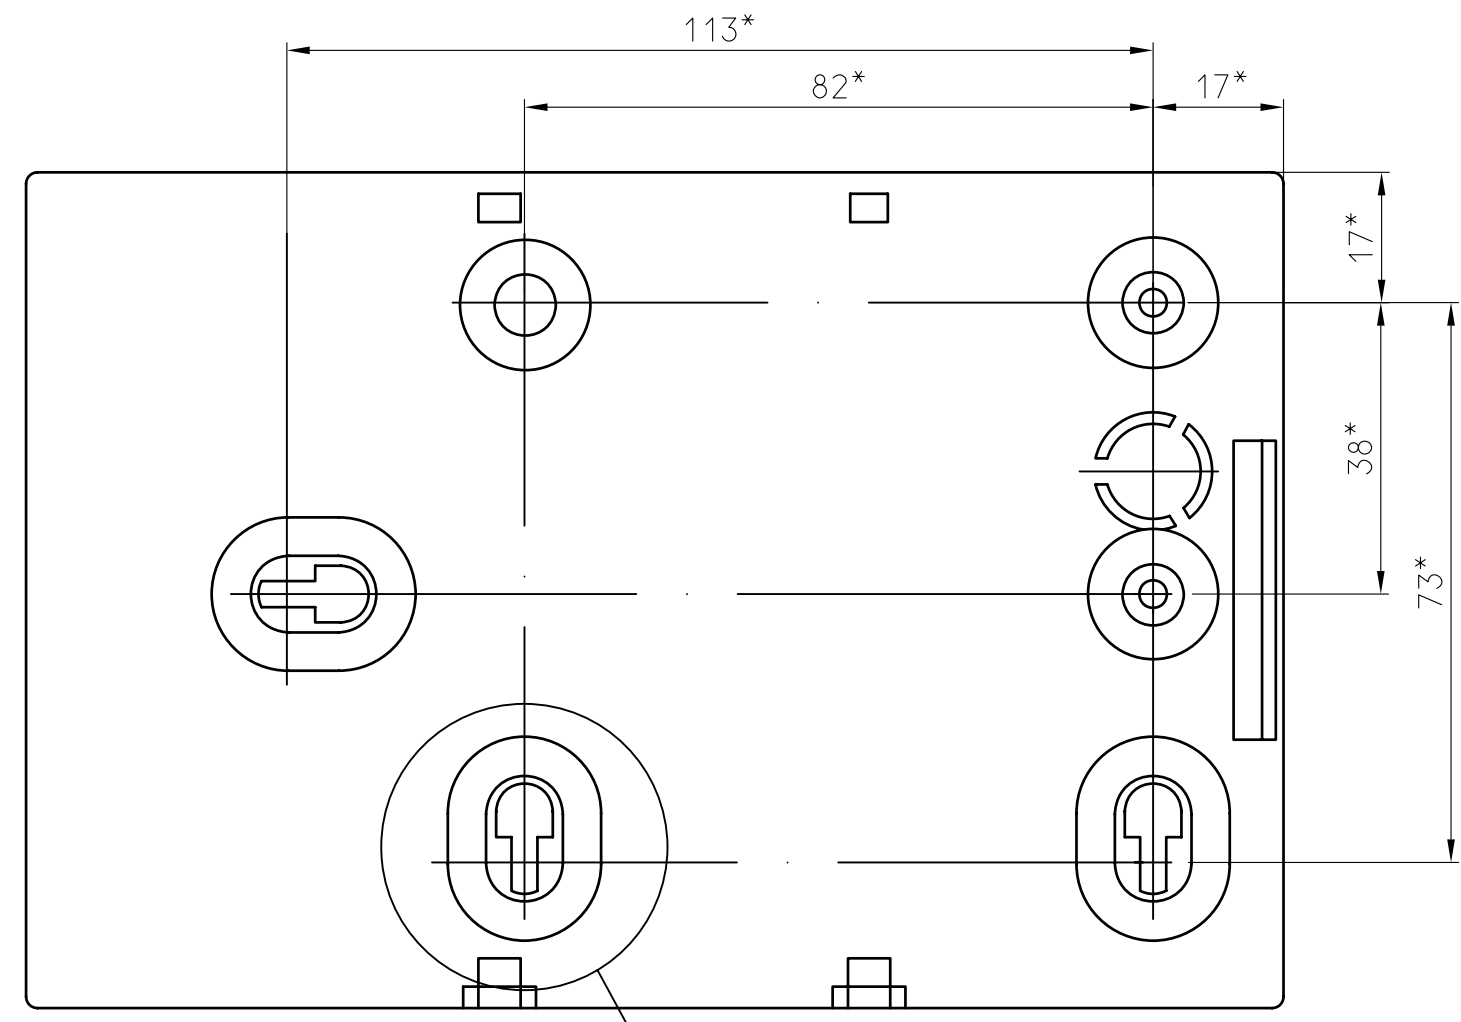

Перв. примен.

Спраб. №

Подпись и дата

Инв. № дубл.

Взам. инв. №

Подпись и дата

Инв. № подл.

Рис.1 САКИ.42564 1.155

А(лист 1)

Г(2:1)

Г
Зонтв.