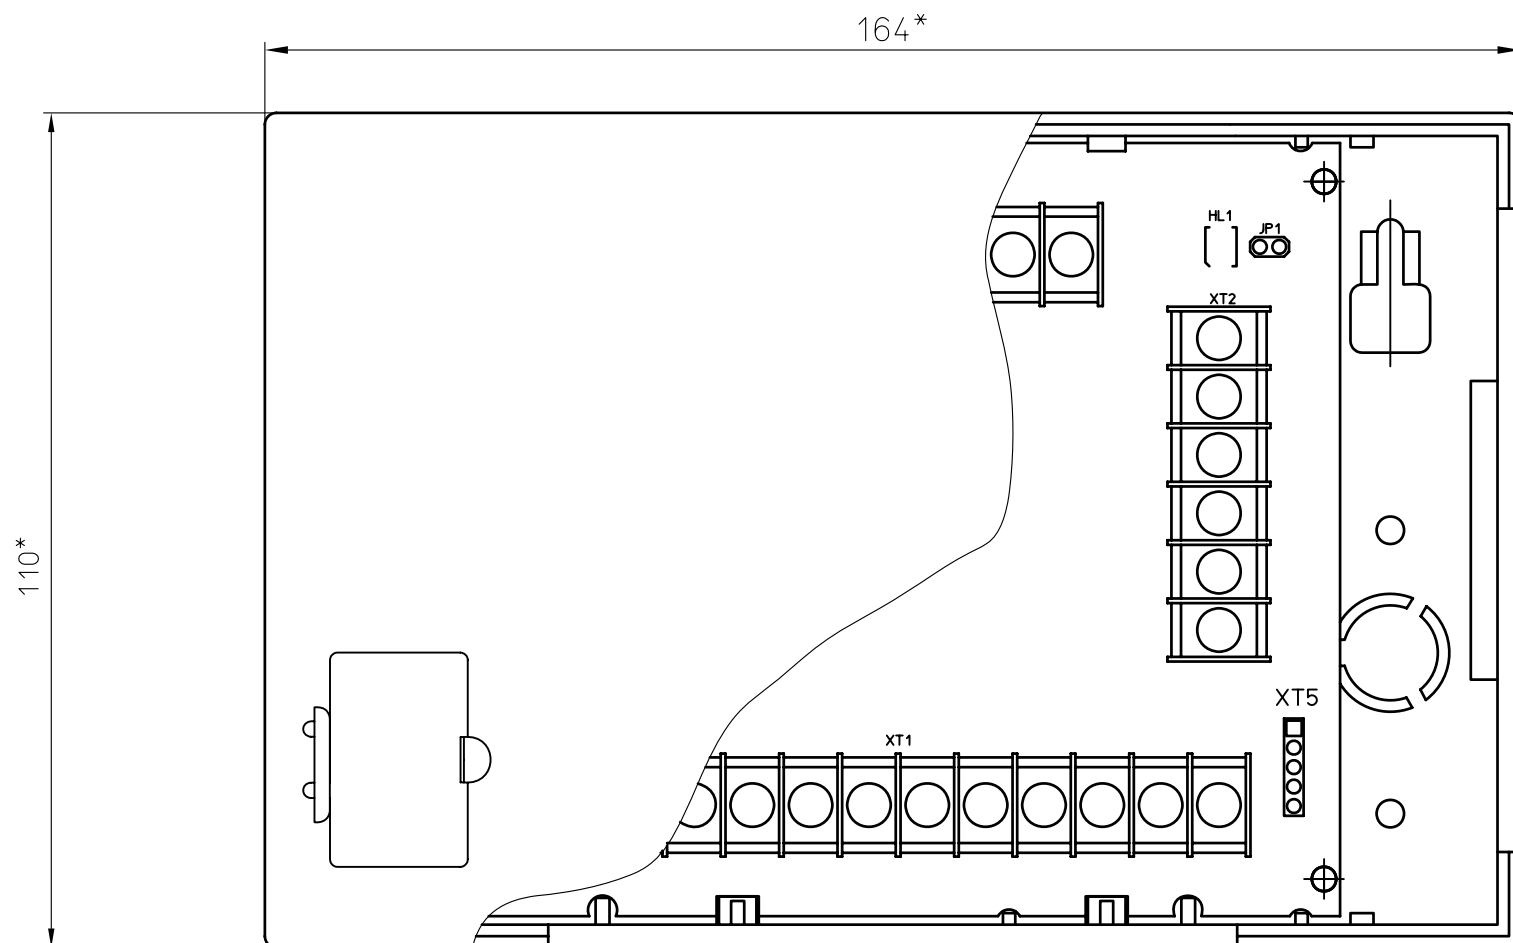

Рис.1 САКИ.425641.155 СБ

Обозначение	Рис.
САКИ.425641.155 СБ	1
САКИ.425641.155-01 СБ	2

Изм	Лист	N докум.	Подп.	Дата	Сетевой контроллер СКШС-04	Лит.	Масса	Масштаб
Разраб.						Лист 1	Листов 3	
Проб.								
Т.контр.								
Согласов.								
Н.контр.								
Утв.								