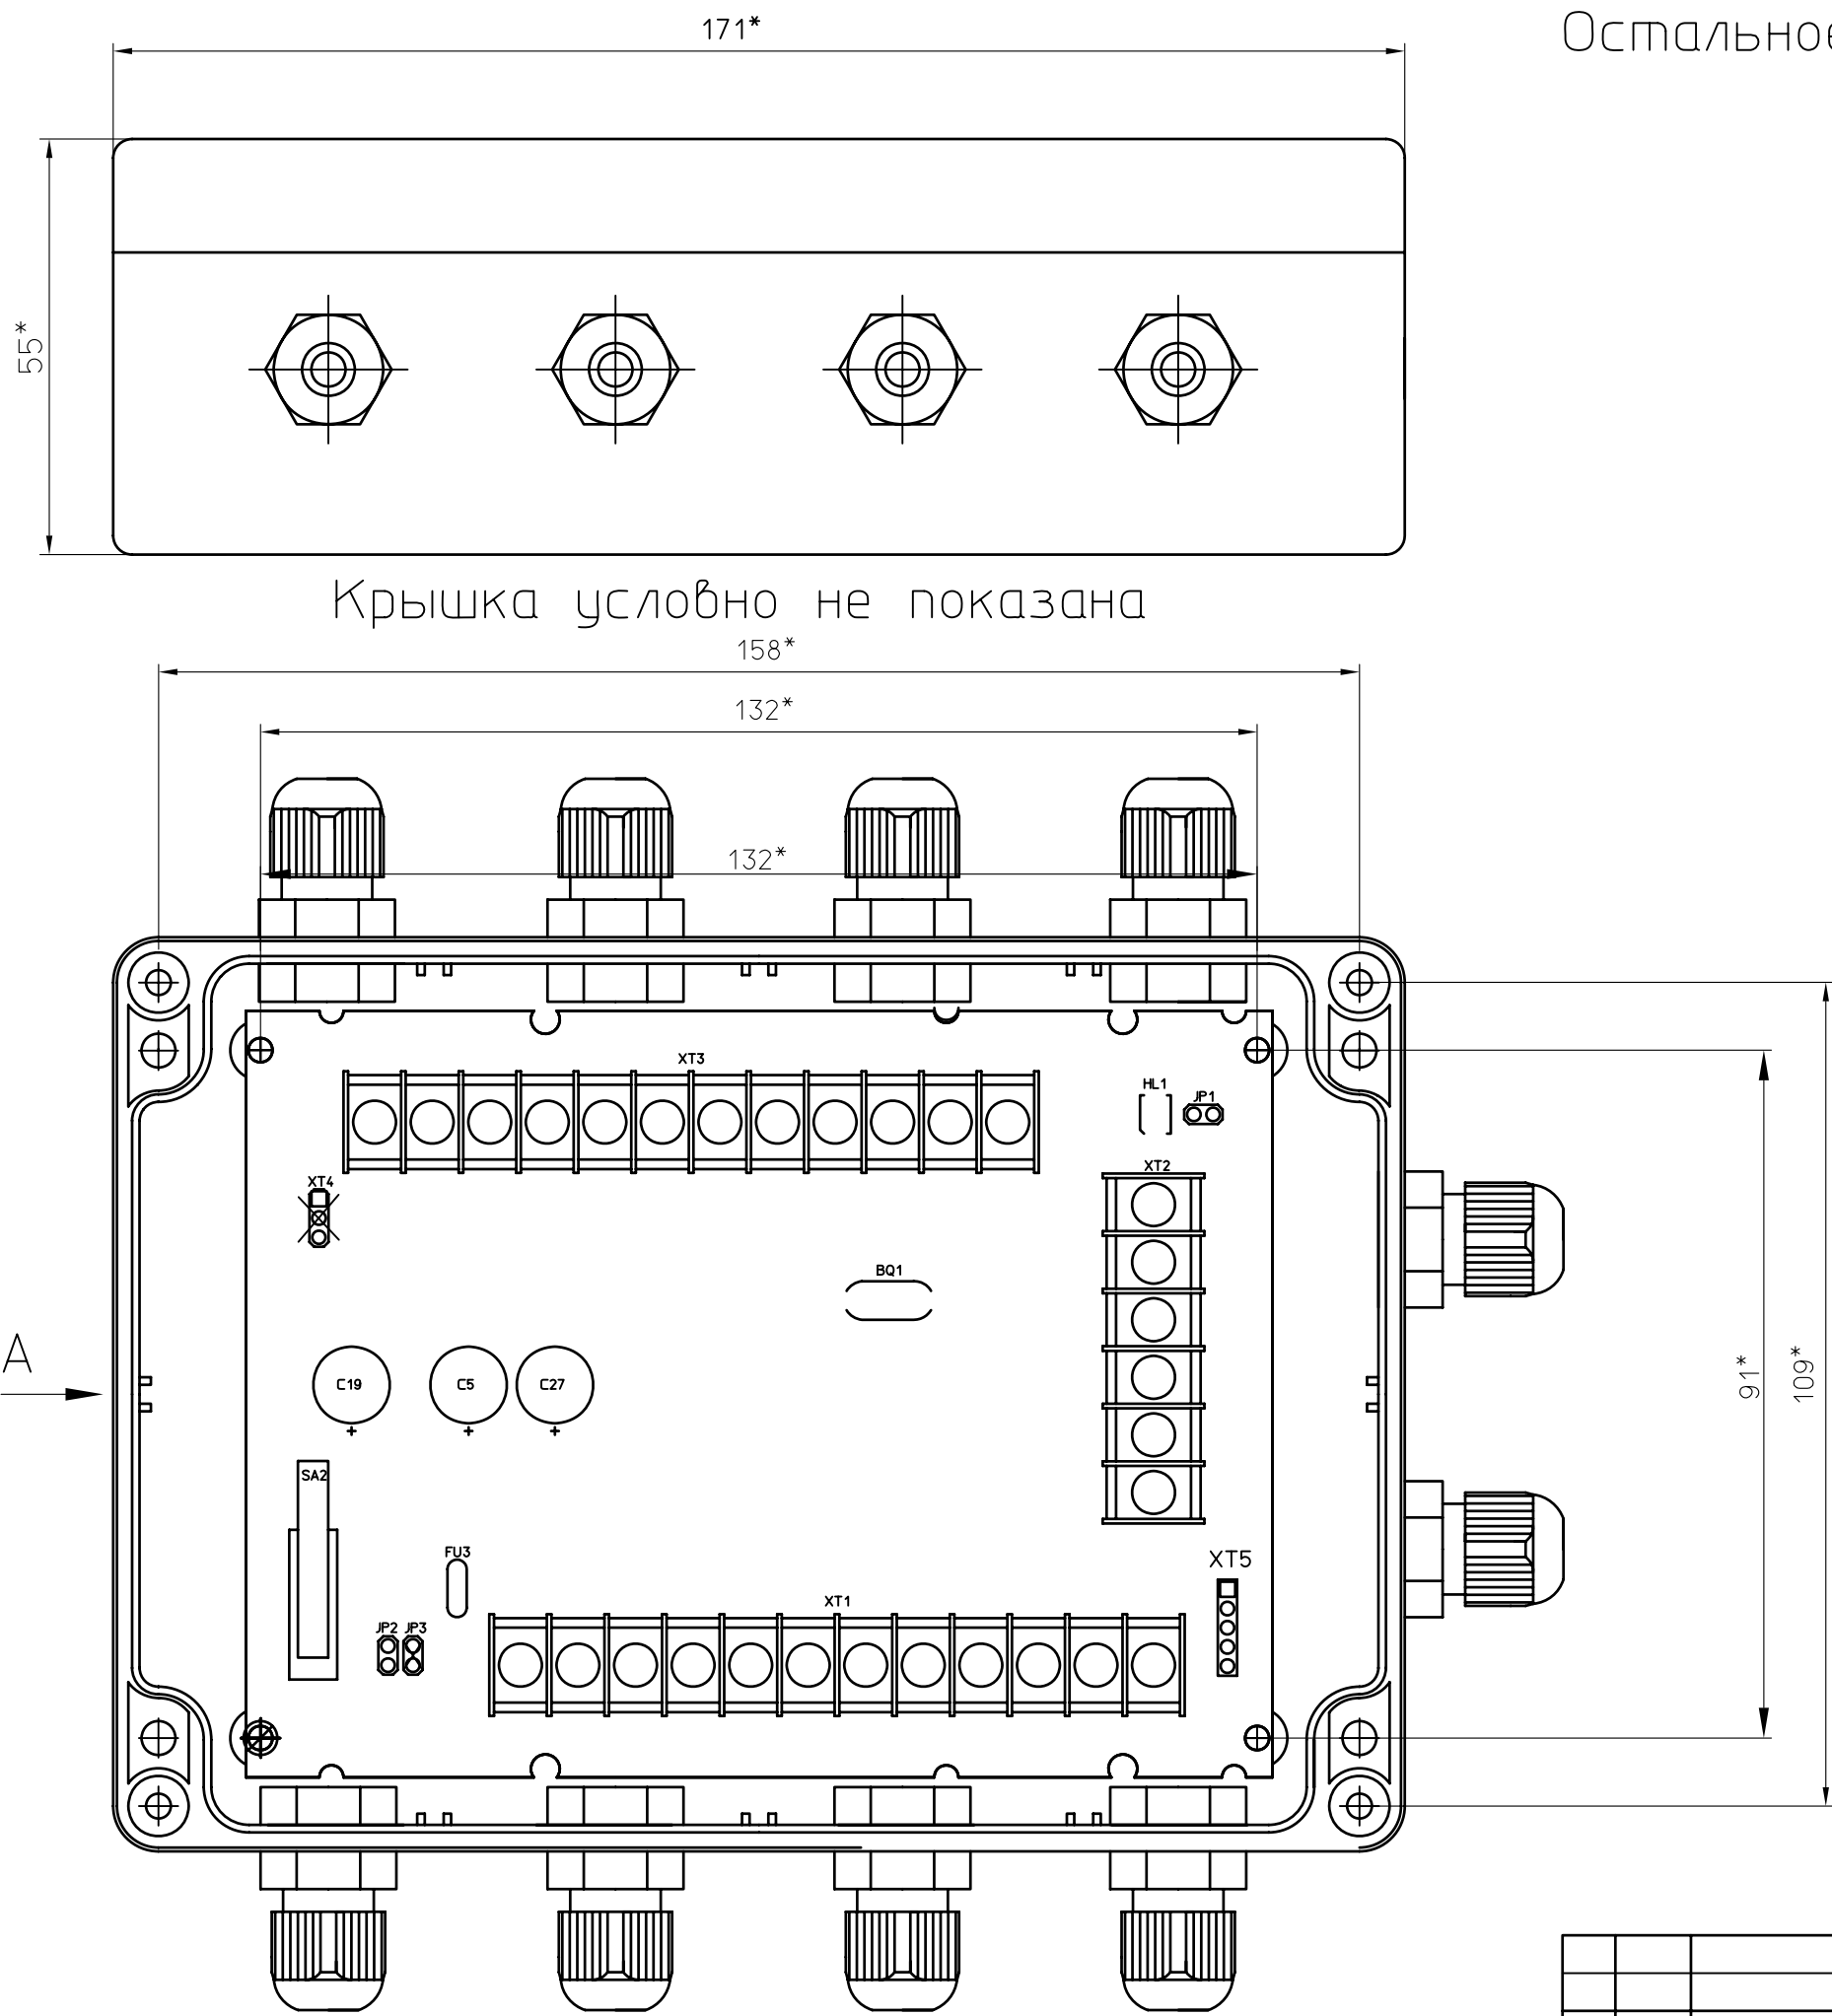

Рис.1 САКИ.425641.155 СБ

Обозначение	Рис.
САКИ.425641.155 СБ	1
САКИ.425641.155-01 СБ	2

Изм	Лист	N докум.	Подп.	Дата	Сетевой контроллер СКШС-04	Лит.	Масса	Масштаб
Разраб.						Лист 1	Листов 3	
Проб.								
Т.контр.								
Согласов.								
Н.контр.								
Утв.								

Рис.1 САКИ.42564 1.155

А(лист 1)

Г(2:1)

Г
Зонтв.

Изм/лист	№ докум.	Подп.	Дата

Рис.2 САКИ.425641.155-01 СБ
Остальное см. рис.1

Крышка условно не показана

Инв.№ подл.	Подпись и дата	Взам. инв.№	Инв.№ дубл.	Подпись и дата	Спраб. №	Перв. примен.
-------------	----------------	-------------	-------------	----------------	----------	---------------