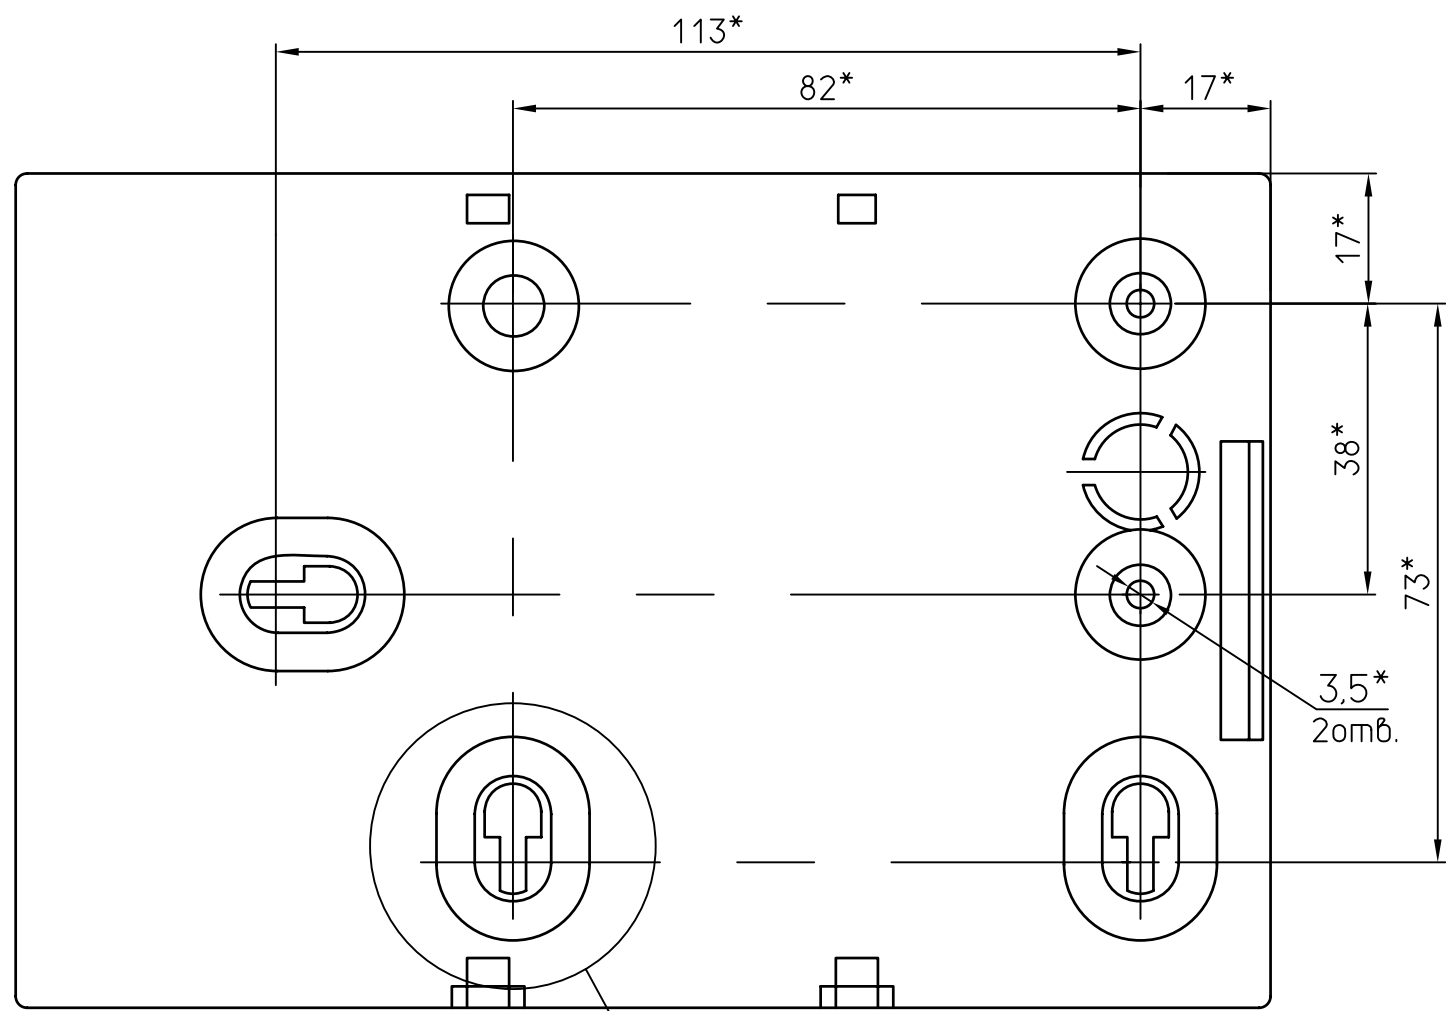

Перв. примен.

Спраб. N°

Подпись и дата

Инв. N° дубл.

Взам. инв. N°

Подпись и дата

Инв. N° подл.

А (лист 1)

Г (2:1)

Г
3отв.