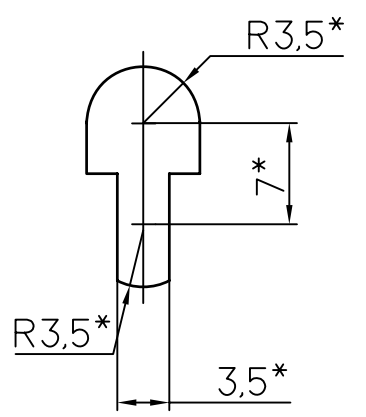

Изм/лист	N° докум.	Подп.	Дата