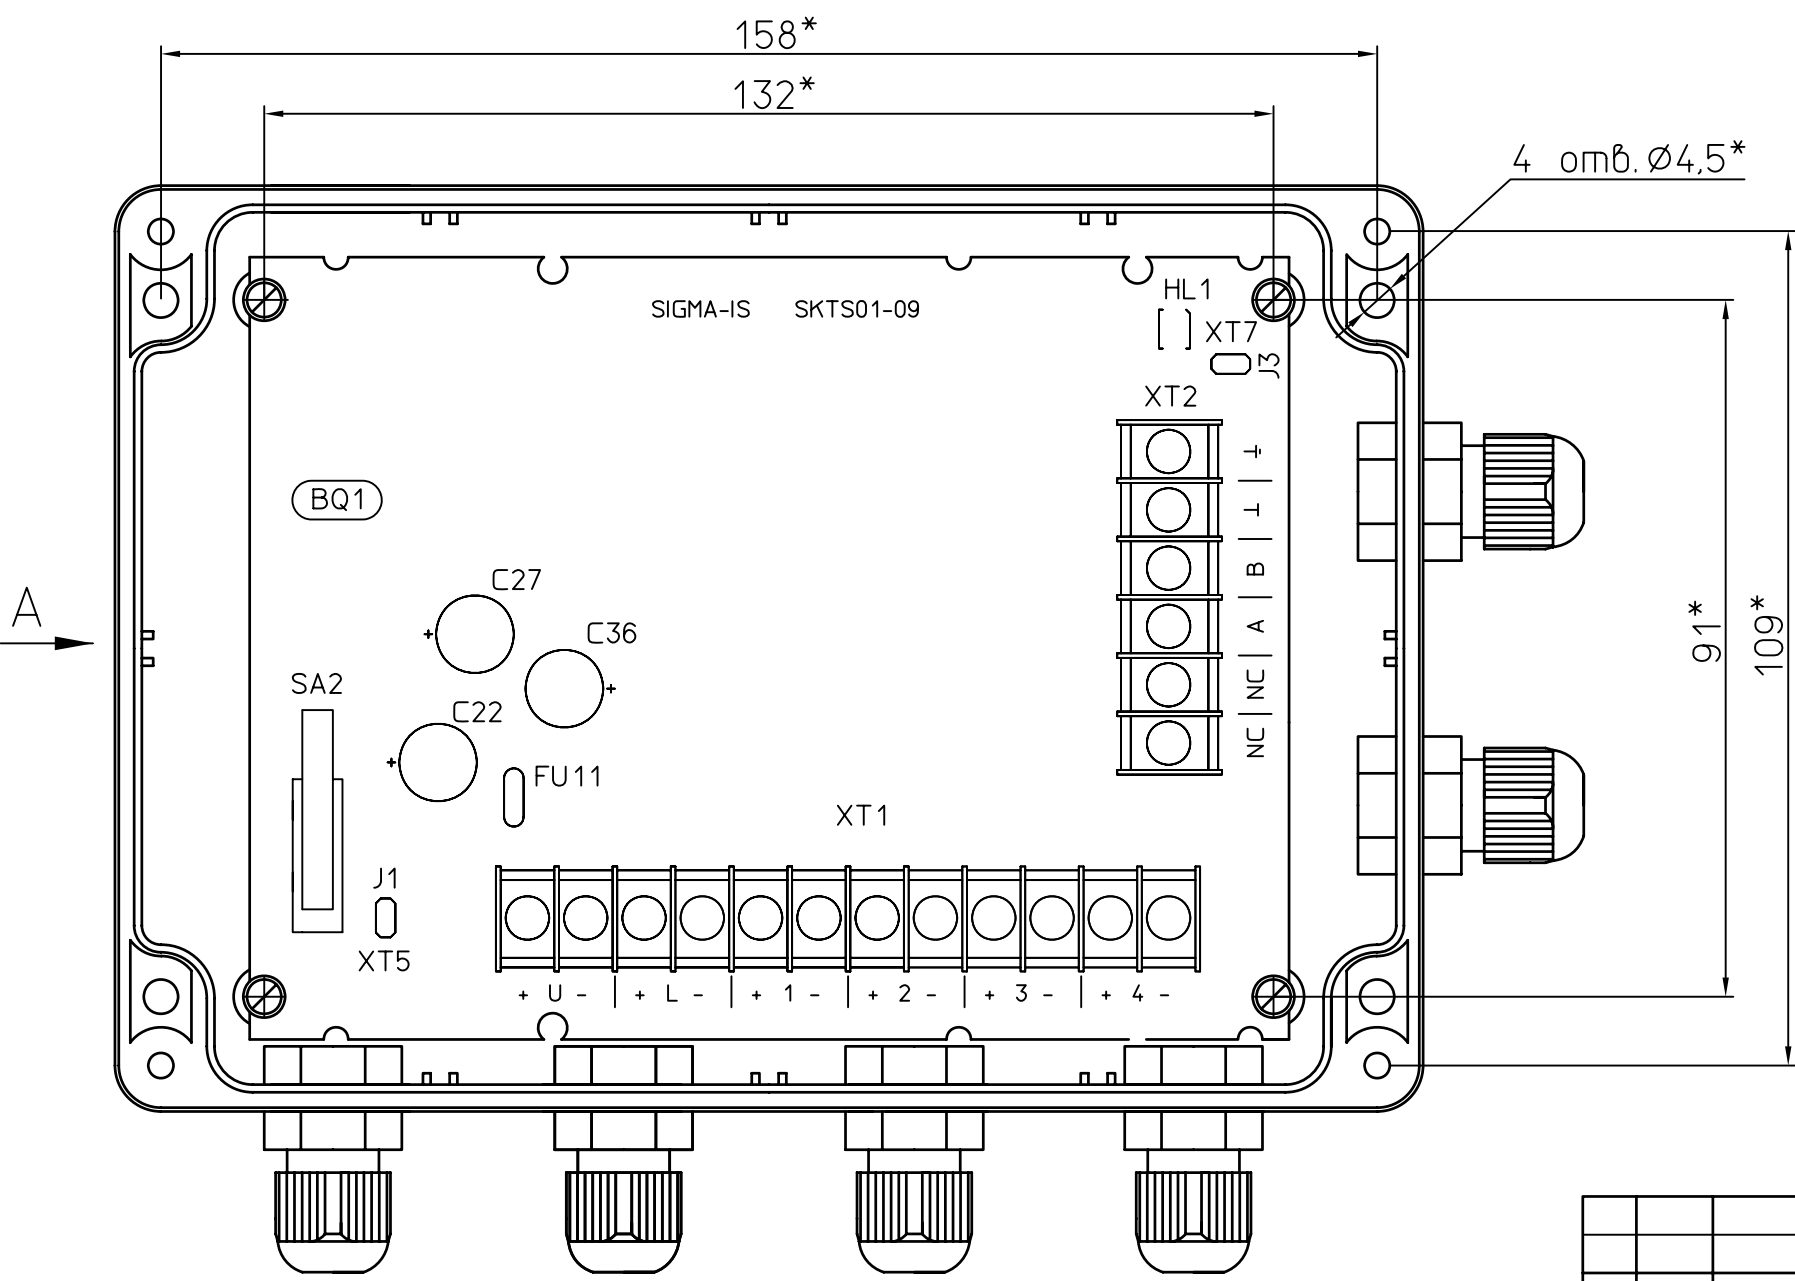

Рис.1

↓ A

Обозначение	Рис.
САКИ.425641.104 СБ	1
САКИ.425641.104-01 СБ	2

Изм	Лист	N докум.	Подп.	Дата	Сетевой контроллер СКШС-01	Лит.	Масса	Масштаб
Разраб.								1:1
Проб.								
Т.контр.						Лист 1	Листов 3	
Согласов.								
Н.контр.								
Утв.								

Рис.2
Остальное см. рис.1

Крышка условно не показана

Изм/Лист № докум.	Подп.	Дата
-------------------	-------	------