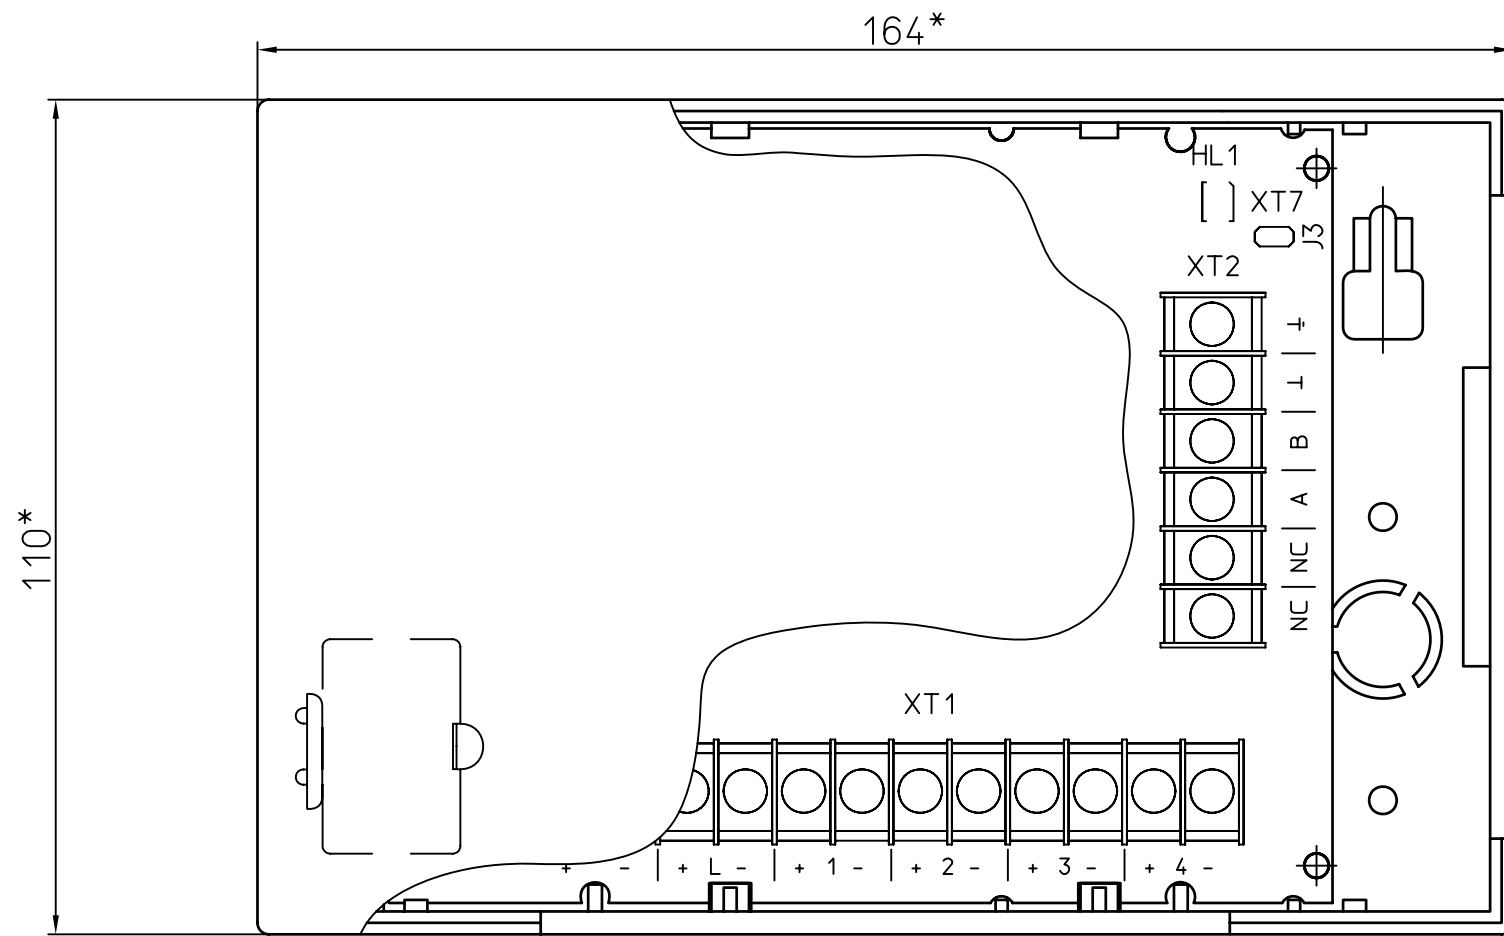

Рис.1

↓ A

Обозначение	Рис.
САКИ.425641.104 СБ	1
САКИ.425641.104-01 СБ	2

Изм	Лист	N докум.	Подп.	Дата	Сетевой контроллер СКШС-01	Лит.	Масса	Масштаб
Разраб.								1:1
Проб.								
Т.контр.						Лист 1	Листов 3	
Согласов.								
Н.контр.								
Утв.								